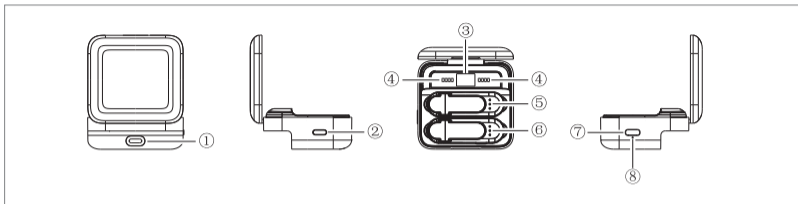

④ 发射器1/2配对指示灯:

未配对时蓝灯闪烁；配对成功蓝灯长亮。

⑤ 模式指示灯:

单声道模式下，蓝灯长亮；立体声模式下，指示灯不亮。

⑥ 单声道/立体声/配对切换按键:

开机默认单声道，短按切换单声道/立体声；长按进入配对状态。

充电盒:

① Lightning插口

② 唤醒按键:

短按显示充电盒及发射器的电量。

③ 充电盒电量:

电量显示为0~100。

④ 发射器电量:

左侧显示充电槽1中发射器的电量；右侧显示充电槽2中发射器的电量；总共有四格电量，每格代表25%电量。

⑤ 充电槽1

⑥ 充电槽2