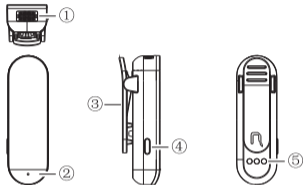

包装清单

①x2

②

③

④x2

⑤

⑥

⑦

- ① 发射器(TX)
- ② 接收器(RX)
- ③ 充电盒
- ④ 防风毛
- ⑤ USB C-USB A充电线
- ⑥ 说明书
- ⑦ 保修卡

部件介绍及说明

发射器(TX):

① 内置咪头

② 工作状态指示灯:

未配对时蓝灯慢闪; 配对时指示灯快闪; 配对成功时蓝灯长亮; 开启降噪时绿灯长亮; MIC静音时红灯长亮。

③ 背夹

④ 静音/降噪/配对切换按键: