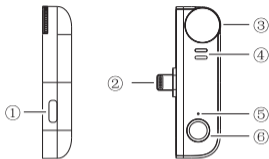

包装清单

①x2

②

③

④x2

⑤

⑥

⑦

- ① 发射器(TX)
- ② 接收器(RX)
- ③ 充电盒
- ④ 防风毛
- ⑤ USB C-USB A充电线
- ⑥ 说明书
- ⑦ 保修卡

部件介绍及说明

发射器(TX):

① 内置咪头

② 工作状态指示灯:

未配对时蓝灯慢闪; 配对时指示灯快闪; 配对成功时蓝灯长亮; 开启降噪时绿灯长亮; MIC静音时红灯长亮。

③ 背夹

④ 静音/降噪/配对切换按键:

短按静音; 未配对时长按配对; 已配对时长按降噪。

⑤ 充电触点

接收器(RX):

① 充电/监听接口

 为获得最佳监听效果，建议使用不带芯片的USB-C耳机进行监听

② Lightning插头

③ 发射器音量调节旋钮:

同时调节发射器1和2的音量，逆时针调节增大音量，顺时针调节减小音量。