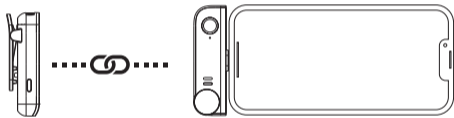

② 唤醒按键:

短按显示充电盒及发射器的电量。

③ 充电盒电量:

电量显示为0~100。

④ 发射器电量:

左侧显示充电槽1中发射器的电量；右侧显示充电槽2中发射器的电量；总共有四格电量，每格代表25%电量。

⑤ 充电槽1

⑥ 充电槽2

⑦ 充电盒USB-C充电插口

⑧ 充电盒复位孔

安装与使用方法

配对（出厂时均已配对，如需重新配对可按如下方式操作）

将接收器连接至设备，长按发射器及接收器的配对按键进入配对状态，配对成功后发射器、接收器的蓝灯长亮

使用方法

1. 按照图示取出发射器和接收器

2. 将发射器安装在衣领上