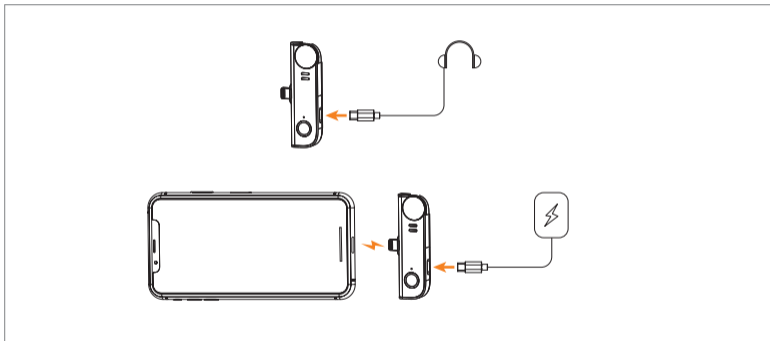

② 唤醒按键:

短按显示充电盒及发射器的电量。

③ 充电盒电量:

电量显示为0~100。

④ 发射器电量:

左侧显示充电槽1中发射器的电量；右侧显示充电槽2中发射器的电量；总共有四格电量，每格代表25%电量。

⑤ 充电槽1

⑥ 充电槽2

⑦ 充电盒USB-C充电插口

⑧ 充电盒复位孔

安装与使用方法

配对（出厂时均已配对，如需重新配对可按如下方式操作）

将接收器连接至设备，长按发射器及接收器的配对按键进入配对状态，配对成功后发射器、接收器的蓝灯长亮

使用方法

1. 按照图示取出发射器和接收器

2. 将发射器安装在衣领上

将发射器安装到衣领上，使内置麦克风指向音源方向

3. 将接收器接入Lightning设备

4. 监听/充电

连接USB-C耳机进行实时监听，或连接充电宝/DC电源给手机充电

规格参数

无线类型	2.4GHz
天线	陶瓷天线
采样率	48kHz
发射功率	10dBm
麦克风灵敏度	-32dB±2dB
麦克风指向性	全指向
麦克风频率响应	80Hz ~ 20kHz
系统信噪比	70dB SPL(A-weighted,as per IEC651)
系统等效噪声	24dB SPL(A-weighted,as per IEC651)
最大声压级	110dB SPL(@ 1% THD)
动态范围	86dB SPL(A-weighted,as per IEC651)
声音延迟	<20ms
电池类型	TX:锂聚合物 95mAh 3.8V 充电盒:锂聚合物 800mAh 3.8V
充电时间	TX:2小时;充电盒:2小时
续航时间	TX:5小时;充电盒:2次
净重	TX: 10g RX: 12g 充电盒: 68g
尺寸	TX: 16x16x50mm RX: 12x26.5x63mm 充电盒: 29x58.5x63mm
工作温度	0℃ ~ 50℃
存储温度	-20℃ ~ 60℃