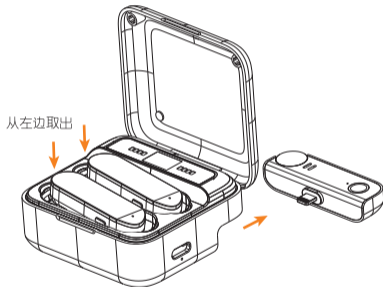

② 唤醒按键:

短按显示充电盒及发射器的电量。

③ 充电盒电量:

电量显示为0~100。

④ 发射器电量:

左侧显示充电槽1中发射器的电量；右侧显示充电槽2中发射器的电量；总共有四格电量，每格代表25%电量。

⑤ 充电槽1

⑥ 充电槽2

⑦ 充电盒USB-C充电插口

⑧ 充电盒复位孔

安装与使用方法

配对（出厂时均已配对，如需重新配对可按如下方式操作）

将接收器连接至设备，长按发射器及接收器的配对按键进入配对状态，配对成功后发射器、接收器的蓝灯长亮

使用方法

1. 按照图示取出发射器和接收器

2. 将发射器安装在衣领上

将发射器安装到衣领上，使内置麦克风指向音源方向

3. 将接收器接入Lightning设备

4. 监听/充电

连接USB-C耳机进行实时监听，或连接充电宝/DC电源给手机充电

规格参数

无线类型	2.4GHz
天线	陶瓷天线
采样率	48kHz
发射功率	10dBm
麦克风灵敏度	-32dB±2dB
麦克风指向性	全指向
麦克风频率响应	80Hz ~ 20kHz
系统信噪比	70dB SPL(A-weighted,as per IEC651)
系统等效噪声	24dB SPL(A-weighted,as per IEC651)
最大声压级	110dB SPL(@ 1% THD)
动态范围	86dB SPL(A-weighted,as per IEC651)
声音延迟	<20ms
电池类型	TX:锂聚合物 95mAh 3.8V 充电盒:锂聚合物 800mAh 3.8V
充电时间	TX:2小时;充电盒:2小时
续航时间	TX:5小时;充电盒:2次
净重	TX: 10g RX: 12g 充电盒: 68g
尺寸	TX: 16x16x50mm RX: 12x26.5x63mm 充电盒: 29x58.5x63mm
工作温度	0℃ ~ 50℃
存储温度	-20℃ ~ 60℃