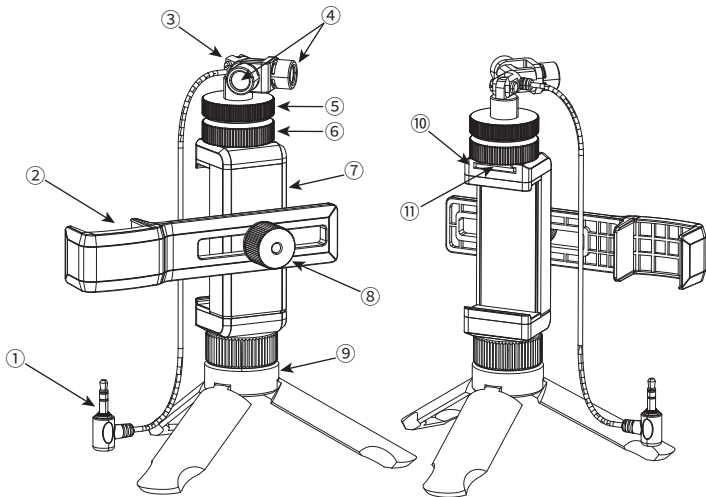

1. 麦克风
2. 防风棉
3. 手机固定夹
4. 支架
5. OSMO POCKET固定夹
6. 冷靴座
7. 锁紧螺丝
8. 说明书
9. 保修卡

①

②

③

④

⑤

⑥

⑦

⑧

⑨

部件介绍

1. 3.5mm TRS插头
2. OSMO POCKET固定夹
3. 麦克风主体
4. 拾音头
5. 麦克风固定锁盘
6. 冷靴固定锁盘
7. 手机夹
8. 锁紧螺丝
9. 支架
10. 冷靴
11. 冷靴座

产品安装

1. 通过锁紧螺丝把OSMO POCKET固定夹固定到手机夹上

2. 拉开手机夹顶部至合适的位置，装入手机；再把OSMO POCKET装入OSMO POCKET固定夹

3. 左右调整手机、上下调整OSMO POCKET直至合适位置

4. 将手机与OSMO POCKET连接后，使用锁紧螺丝进行固定

5. 安装支架

6. 安装麦克风与防风棉后即完成安装

配合OSMO POCKET使用时务必独立购买OSMO POCKET音频转换头进行转接

规格参数

1. 频率响应

2. 指向性图

3. 性能参数