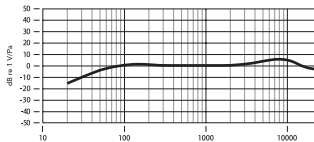

规格参数

1. 频率响应