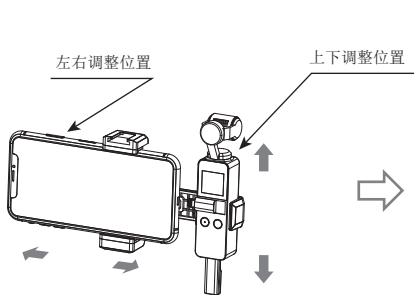

⑧

⑨

部件介绍

1. 3.5mm TRS插头
2. OSMO POCKET固定夹
3. 麦克风主体
4. 拾音头
5. 麦克风固定锁盘
6. 冷靴固定锁盘
7. 手机夹
8. 锁紧螺丝
9. 支架
10. 冷靴
11. 冷靴座

产品安装

1. 通过锁紧螺丝把OSMO POCKET固定夹固定到手机夹上

2. 拉开手机夹顶部至合适的位置，装入手机；再把OSMO POCKET装入OSMO POCKET固定夹

3. 左右调整手机、上下调整OSMO POCKET直至合适位置

4. 将手机与OSMO POCKET连接后，使用锁紧螺丝进行固定

5. 安装支架

6. 安装麦克风与防风棉后即完成安装

配合OSMO POCKET使用时务必独立购买OSMO POCKET音频转换头进行转接

规格参数

1. 频率响应

2. 指向性图

3. 性能参数