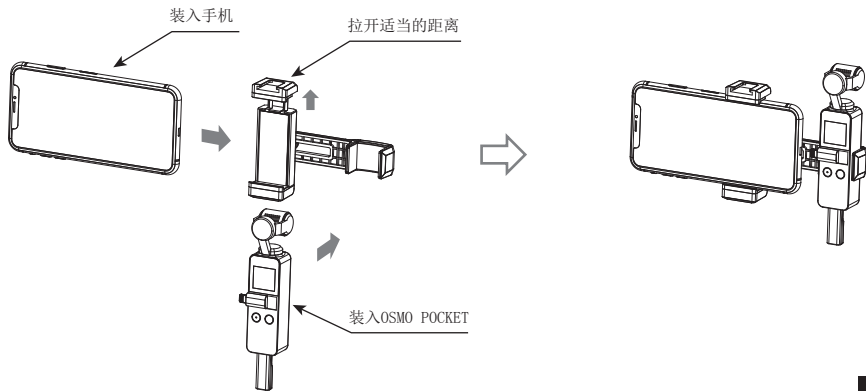

⑧

⑨

部件介绍

1. 3.5mm TRS插头
2. OSMO POCKET固定夹
3. 麦克风主体
4. 拾音头
5. 麦克风固定锁盘
6. 冷靴固定锁盘
7. 手机夹
8. 锁紧螺丝
9. 支架
10. 冷靴
11. 冷靴座

产品安装

1. 通过锁紧螺丝把OSMO POCKET固定夹固定到手机夹上

2. 拉开手机夹顶部至合适的位置，装入手机；再把OSMO POCKET装入OSMO POCKET固定夹

3. 左右调整手机、上下调整OSMO POCKET直至合适位置

4. 将手机与OSMO POCKET连接后，使用锁紧螺丝进行固定

5. 安装支架

6. 安装麦克风与防风棉后即完成安装

配合OSMO POCKET使用时务必独立购买OSMO POCKET音频转换头进行转接

规格参数

1. 频率响应

2. 指向性图

3. 性能参数