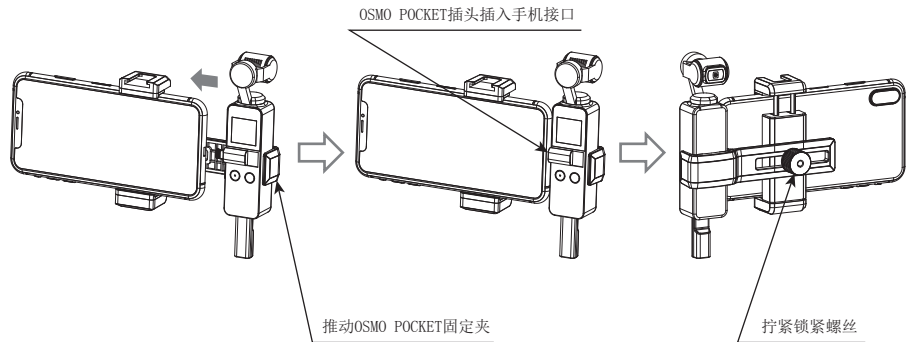

⑧

⑨

部件介绍

1. 3.5mm TRS插头
2. OSMO POCKET固定夹
3. 麦克风主体
4. 拾音头
5. 麦克风固定锁盘
6. 冷靴固定锁盘
7. 手机夹
8. 锁紧螺丝
9. 支架
10. 冷靴
11. 冷靴座

产品安装

1. 通过锁紧螺丝把OSMO POCKET固定夹固定到手机夹上

2. 拉开手机夹顶部至合适的位置，装入手机；再把OSMO POCKET装入OSMO POCKET固定夹

3. 左右调整手机、上下调整OSMO POCKET直至合适位置

4. 将手机与OSMO POCKET连接后，使用锁紧螺丝进行固定

5. 安装支架

6. 安装麦克风与防风棉后即完成安装

配合OSMO POCKET使用时务必独立购买OSMO POCKET音频转换头进行转接

规格参数

1. 频率响应

2. 指向性图

3. 性能参数