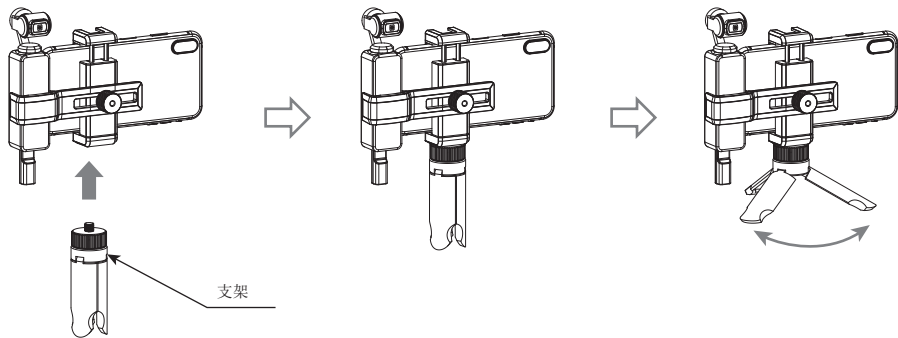

⑧

⑨

部件介绍

1. 3.5mm TRS插头
2. OSMO POCKET固定夹
3. 麦克风主体
4. 拾音头
5. 麦克风固定锁盘
6. 冷靴固定锁盘
7. 手机夹
8. 锁紧螺丝
9. 支架
10. 冷靴
11. 冷靴座

产品安装

1. 通过锁紧螺丝把OSMO POCKET固定夹固定到手机夹上

2. 拉开手机夹顶部至合适的位置，装入手机；再把OSMO POCKET装入OSMO POCKET固定夹

3. 左右调整手机、上下调整OSMO POCKET直至合适位置

4. 将手机与OSMO POCKET连接后，使用锁紧螺丝进行固定

5. 安装支架

6. 安装麦克风与防风棉后即完成安装

配合OSMO POCKET使用时务必独立购买OSMO POCKET音频转换头进行转接

规格参数

1. 频率响应

2. 指向性图

3. 性能参数