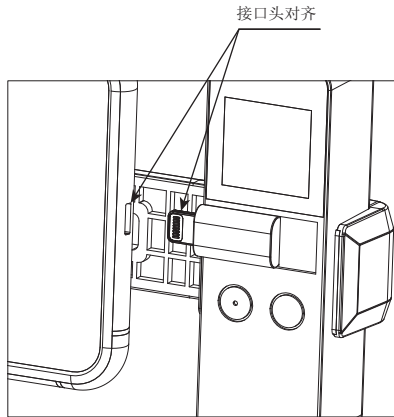

⑧

⑨

部件介绍

1. 3.5mm TRS插头
2. OSMO POCKET固定夹
3. 麦克风主体
4. 拾音头
5. 麦克风固定锁盘
6. 冷靴固定锁盘
7. 手机夹
8. 锁紧螺丝
9. 支架
10. 冷靴
11. 冷靴座

产品安装

1. 通过锁紧螺丝把OSMO POCKET固定夹固定到手机夹上

2. 拉开手机夹顶部至合适的位置，装入手机；再把OSMO POCKET装入OSMO POCKET固定夹

3. 左右调整手机、上下调整OSMO POCKET直至合适位置

4. 将手机与OSMO POCKET连接后，使用锁紧螺丝进行固定

5. 安装支架

6. 安装麦克风与防风棉后即完成安装

配合OSMO POCKET使用时务必独立购买OSMO POCKET音频转换头进行转接

规格参数

1. 频率响应

2. 指向性图

3. 性能参数