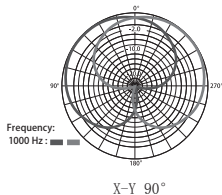

2. 指向性图

3. 性能参数

指向性	XY心型
灵敏度	-36 ± 2 dB
频率响应	60 Hz ~ 20 kHz
信噪比	> 70 dB
最大声压级	> 100 dB
输出	3.5 mm 插头
最大旋转角度	180°
工作温度	0°C ~ 50°C
存储温度	-20°C ~ 60°C