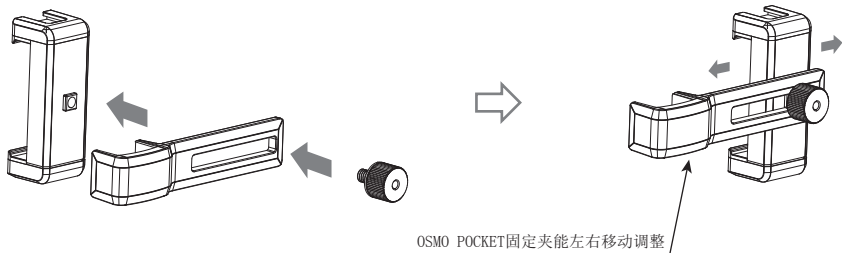

⑧

⑨

部件介绍

1. 3.5mm TRS插头
2. OSMO POCKET固定夹
3. 麦克风主体
4. 拾音头
5. 麦克风固定锁盘
6. 冷靴固定锁盘
7. 手机夹
8. 锁紧螺丝
9. 支架
10. 冷靴
11. 冷靴座

产品安装

1. 通过锁紧螺丝把OSMO POCKET固定夹固定到手机夹上

2. 拉开手机夹顶部至合适的位置，装入手机；再把OSMO POCKET装入OSMO POCKET固定夹

3. 左右调整手机、上下调整OSMO POCKET直至合适位置

4. 将手机与OSMO POCKET连接后，使用锁紧螺丝进行固定

5. 安装支架

6. 安装麦克风与防风棉后即完成安装

配合OSMO POCKET使用时务必独立购买OSMO POCKET音频转换头进行转接

规格参数

1. 频率响应

2. 指向性图

3. 性能参数