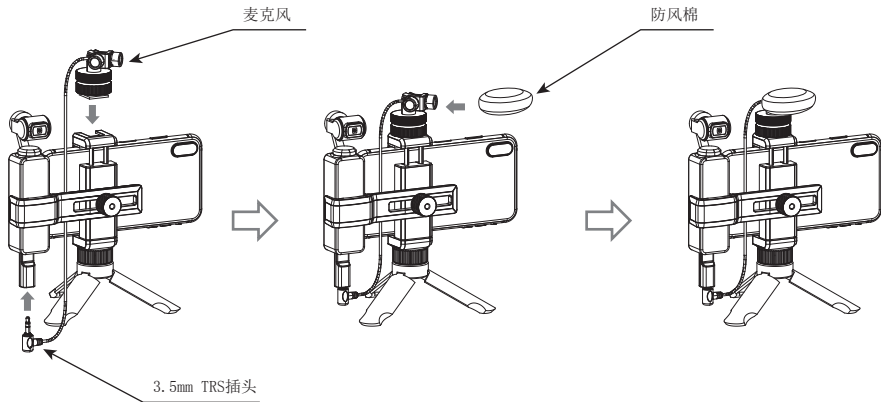

⑧

⑨

部件介绍

1. 3.5mm TRS插头
2. OSMO POCKET固定夹
3. 麦克风主体
4. 拾音头
5. 麦克风固定锁盘
6. 冷靴固定锁盘
7. 手机夹
8. 锁紧螺丝
9. 支架
10. 冷靴
11. 冷靴座

产品安装

1. 通过锁紧螺丝把OSMO POCKET固定夹固定到手机夹上

2. 拉开手机夹顶部至合适的位置，装入手机；再把OSMO POCKET装入OSMO POCKET固定夹

3. 左右调整手机、上下调整OSMO POCKET直至合适位置

4. 将手机与OSMO POCKET连接后，使用锁紧螺丝进行固定

5. 安装支架

6. 安装麦克风与防风棉后即完成安装

配合OSMO POCKET使用时务必独立购买OSMO POCKET音频转换头进行转接

规格参数

1. 频率响应

2. 指向性图

3. 性能参数