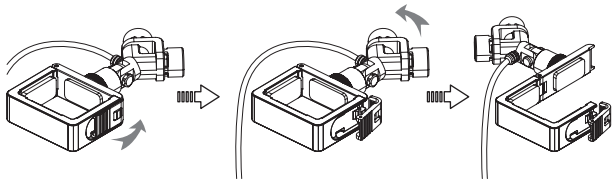

保修卡

部件介绍

- ① 左声道咪头
- ② 右声道咪头
- ③ 锁紧螺圈
- ④ 锁扣
- ⑤ 卡线槽
- ⑥ 3.5mm TRS插头

1. 防风棉安装

2. 安装OSMO POCKET到麦克风

2.1. 打开锁扣

2. 2. 把OSMO POCKET装进麦克风并扣紧, 再把3.5mm TRS插头插进音频插口即可使用

2.3. 可以根据不同使用场景调整麦克风安装方式和使用角度