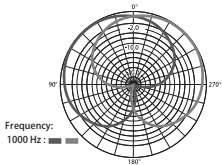

保修卡

部件介绍

- ① 左声道咪头
- ② 右声道咪头
- ③ 锁紧螺圈
- ④ 锁扣
- ⑤ 卡线槽
- ⑥ 3.5mm TRS插头

1. 防风棉安装

2. 安装OSMO POCKET到麦克风

2.1. 打开锁扣

2. 2. 把OSMO POCKET装进麦克风并扣紧, 再把3.5mm TRS插头插进音频插口即可使用

2.3. 可以根据不同使用场景调整麦克风安装方式和使用角度

规格参数

1. 频率响应

2. 指向性图

X-Y 90°

3. 性能参数

指向性	XY心型
灵敏度	$-36 \pm 2\text{dB}$
频率响应	60Hz~20kHz
信噪比	$>70\text{dB}$
最大声压级	$>100\text{dB}$
输出	3.5mm 插头
最大旋转角度	180°
工作温度	$0^\circ\text{C} \sim 50^\circ\text{C}$
存储温度	$-20^\circ\text{C} \sim 60^\circ\text{C}$