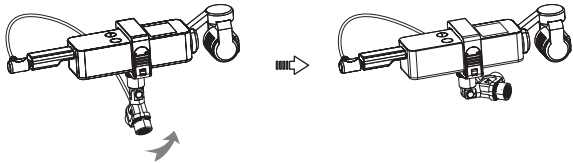

为保证产品的顺畅使用，请在使用前严格阅读本说明书，并正确组装及操作。

产品主要功能

- XY立体声双咪头设计，音质极佳
- 180度拾音方向可调
- 稳固夹框设计，广泛适用于运动等多场景
- 小体积、大能量、不遮挡镜头
- 全金属制造，优异屏蔽性能

XY立体声

180度可调方向

夹框设计

小体积

全金属制造

保修卡

部件介绍

- ① 左声道咪头
- ② 右声道咪头
- ③ 锁紧螺圈
- ④ 锁扣
- ⑤ 卡线槽
- ⑥ 3.5mm TRS插头

1. 防风棉安装

2. 安装OSMO POCKET到麦克风

2.1. 打开锁扣

2. 2. 把OSMO POCKET装进麦克风并扣紧, 再把3.5mm TRS插头插进音频插口即可使用

2.3. 可以根据不同使用场景调整麦克风安装方式和使用角度