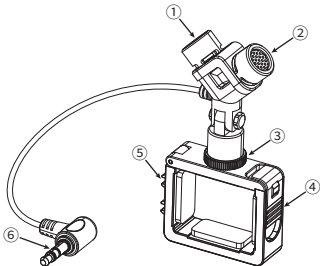

为保证产品的顺畅使用，请在使用前严格阅读本说明书，并正确组装及操作。

产品主要功能

- XY立体声双咪头设计，音质极佳
- 180度拾音方向可调
- 稳固夹框设计，广泛适用于运动等多场景
- 小体积、大能量、不遮挡镜头
- 全金属制造，优异屏蔽性能

XY立体声

180度可调方向

夹框设计

小体积

全金属制造

保修卡

部件介绍

- ① 左声道咪头
- ② 右声道咪头
- ③ 锁紧螺圈
- ④ 锁扣
- ⑤ 卡线槽
- ⑥ 3.5mm TRS插头

1. 防风棉安装

2. 安装OSMO POCKET到麦克风

2.1. 打开锁扣

2. 2. 把OSMO POCKET装进麦克风并扣紧, 再把3.5mm TRS插头插进音频插口即可使用

2.3. 可以根据不同使用场景调整麦克风安装方式和使用角度