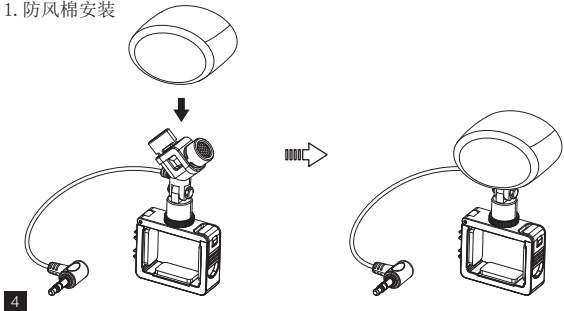

为保证产品的顺畅使用，请在使用前严格阅读本说明书，并正确组装及操作。

产品主要功能

- XY立体声双咪头设计，音质极佳
- 180度拾音方向可调
- 稳固夹框设计，广泛适用于运动等多场景
- 小体积、大能量、不遮挡镜头
- 全金属制造，优异屏蔽性能

XY立体声

180度可调方向

夹框设计

小体积

全金属制造

保修卡

部件介绍

- ① 左声道咪头
- ② 右声道咪头
- ③ 锁紧螺圈
- ④ 锁扣
- ⑤ 卡线槽
- ⑥ 3.5mm TRS插头

1. 防风棉安装

2. 安装OSMO POCKET到麦克风

2.1. 打开锁扣

2. 2. 把OSMO POCKET装进麦克风并扣紧, 再把3.5mm TRS插头插进音频插口即可使用

2.3. 可以根据不同使用场景调整麦克风安装方式和使用角度