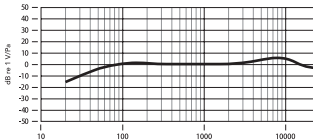

保修卡

部件介绍

- ① 左声道咪头
- ② 右声道咪头
- ③ 锁紧螺圈
- ④ 锁扣
- ⑤ 卡线槽
- ⑥ 3.5mm TRS插头

1. 防风棉安装

2. 安装OSMO POCKET到麦克风

2.1. 打开锁扣

2. 2. 把OSMO POCKET装进麦克风并扣紧, 再把3.5mm TRS插头插进音频插口即可使用

2.3. 可以根据不同使用场景调整麦克风安装方式和使用角度

规格参数

1. 频率响应

2. 指向性图

X-Y 90°

3. 性能参数

指向性	XY心型
灵敏度	$-36 \pm 2\text{dB}$
频率响应	60Hz~20kHz
信噪比	$>70\text{dB}$
最大声压级	$>100\text{dB}$
输出	3.5mm 插头
最大旋转角度	180°
工作温度	$0^\circ\text{C} \sim 50^\circ\text{C}$
存储温度	$-20^\circ\text{C} \sim 60^\circ\text{C}$