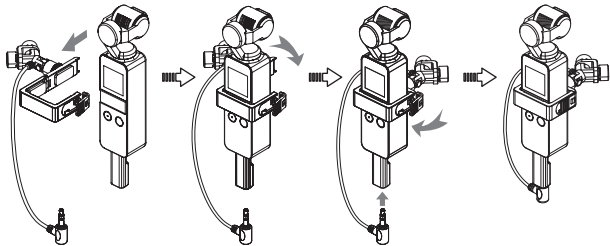

为保证产品的顺畅使用，请在使用前严格阅读本说明书，并正确组装及操作。

产品主要功能

- XY立体声双咪头设计，音质极佳
- 180度拾音方向可调
- 稳固夹框设计，广泛适用于运动等多场景
- 小体积、大能量、不遮挡镜头
- 全金属制造，优异屏蔽性能

XY立体声

180度可调方向

夹框设计

小体积

全金属制造

保修卡

部件介绍

- ① 左声道咪头
- ② 右声道咪头
- ③ 锁紧螺圈
- ④ 锁扣
- ⑤ 卡线槽
- ⑥ 3.5mm TRS插头

1. 防风棉安装

2. 安装OSMO POCKET到麦克风

2.1. 打开锁扣

2. 2. 把OSMO POCKET装进麦克风并扣紧, 再把3.5mm TRS插头插进音频插口即可使用

2.3. 可以根据不同使用场景调整麦克风安装方式和使用角度