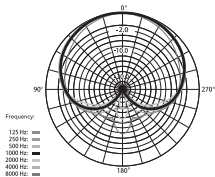

第三步：
正常使用

搭配手机安装方式

第一步：
插入3.5mm插口

第二步：
调整到合适的方向

第三步：
正常使用

规格参数

1. 频率响应

2. 指向性图