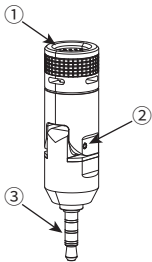

产品主要功能

- 智能识别TRS和TRRS
- 90度可调录音角度
- 全金属制造，优异屏蔽性能
- 内置减震结构、镀金膜咪头
- 通用于相机、手机、GoPro

包装清单

麦克风主体

防风棉

说明书

保修卡

部件介绍及说明

- ① 拾音头
- ② 旋转轴
- ③ 3.5mm TRRS插头

防风棉安装方式

第一步：
插入防风棉

第二步：
正常使用

搭配GoPro安装方式

搭配相机安装方式

第一步：
插入3.5mm插口

第二步：
调整到合适的方向