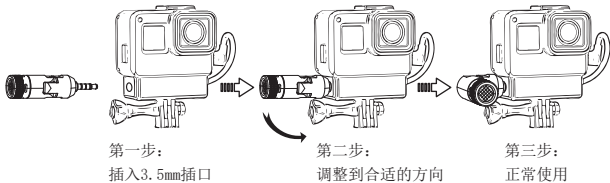

产品主要功能

- 智能识别TRS和TRRS
- 90度可调录音角度
- 全金属制造，优异屏蔽性能
- 内置减震结构、镀金膜咪头
- 通用于相机、手机、GoPro

包装清单

麦克风主体

防风棉

说明书

保修卡

部件介绍及说明

- ① 拾音头
- ② 旋转轴
- ③ 3.5mm TRRS插头

防风棉安装方式

第一步：
插入防风棉

第二步：
正常使用

搭配GoPro安装方式

搭配相机安装方式

第一步：
插入3.5mm插口

第二步：
调整到合适的方向

第三步：
正常使用

搭配手机安装方式

第一步：
插入3.5mm插口

第二步：
调整到合适的方向

第三步：
正常使用

规格参数

1. 频率响应

2. 指向性图