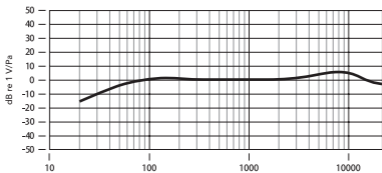

搭配手机使用：

把 VM10II 与手机安装到支架上，再通过 3.5mm TRS-TRRS 音频连接线连接 VM10II 与手机（支架请自行购买）

注意连接麦克风一端为 TRS 插头，连接手机一端为 TRRS 插头

1. 频率响应

2. 指向性图

3. 性能参数

指向性	心型
频响	60Hz~20kHz
信噪比	75dB
等效噪声	19dBA
最大声压级	130dB
动态范围	111dB
灵敏度	-33dB±2dB
工作电压	1V~5V DC
输出接口	3.5mm TRS
尺寸	Φ21mm x 85mm
净重	35g
工作温度	0~50℃
存储温度	-20℃ ~ 60℃