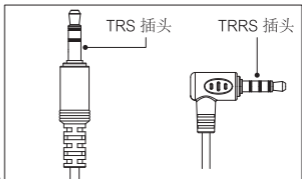

搭配手机使用：

把 VM10II 与手机安装到支架上，再通过 3.5mm TRS-TRRS 音频连接线连接 VM10II 与手机（支架请自行购买）