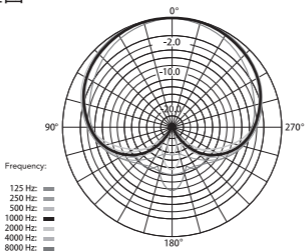

搭配手机使用：

把 VM10II 与手机安装到支架上，再通过 3.5mm TRS-TRRS 音频连接线连接 VM10II 与手机（支架请自行购买）

注意连接麦克风一端为 TRS 插头，连接手机一端为 TRRS 插头

1. 频率响应

2. 指向性图

3. 性能参数

指向性	心型
频响	60Hz~20kHz
信噪比	75dB
等效噪声	19dBA
最大声压级	130dB
动态范围	111dB
灵敏度	-33dB±2dB
工作电压	1V~5V DC
输出接口	3.5mm TRS
尺寸	Φ21mm x 85mm
净重	35g
工作温度	0~50℃
存储温度	-20℃ ~ 60℃