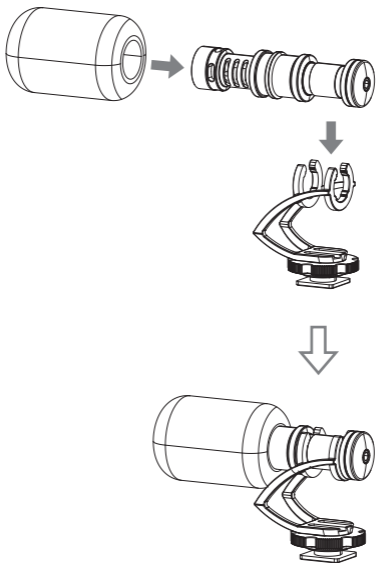

防风毛

便携包

说明书

保修卡

安装方法

如下图所示将麦克风安装到减震架上

搭配相机使用：

通过冷靴座把 VM10II 安装到相机上，再通过 3.5mm TRS-TRS 音频连接线连接 VM10II 与相机