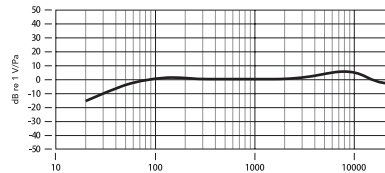

2.1 直接打开手机即可进入正常录音状态；

▲ 针对部分安卓系统的手机，视频模式下若出现不兼容，请使用第三方视频拍摄软件；

2.2 将外置耳机的音频接头插入该手机麦克风，即可进行回放监听；

▲ 该麦克风不支持实时监听功能，只能在录制完后进行声音回放监听；

5

规格参数

1、频率响应

2、极性图