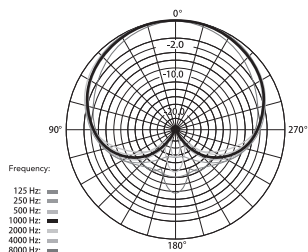

2.1 直接打开手机即可进入正常录音状态；

▲ 针对部分安卓系统的手机，视频模式下若出现不兼容，请使用第三方视频拍摄软件；

2.2 将外置耳机的音频接头插入该手机麦克风，即可进行回放监听；

▲ 该麦克风不支持实时监听功能，只能在录制完后进行声音回放监听；

5

规格参数

1、频率响应

2、极性图