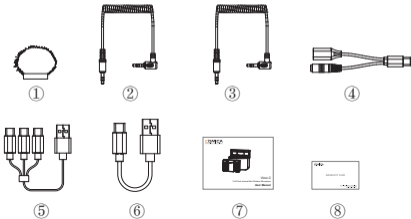

发射器(TX)

接收器(RX)

充电盒

搭配选择:

C1=TX+RX

C2=TX+TX+RX

C3=TX+TX+RX+充电盒

配件:

- ① 防风毛
- ② 3.5mm TRS-TRRS音频连接线
- ③ 3.5mm TRS-TRS音频连接线
- ④ 一分二监听/充电转接线
- ⑤ 三合一充电线
- ⑥ USB C-USB A充电线
- ⑦ 说明书
- ⑧ 保修卡

每一个型号的配件包括:

C1=①+②+③+④+⑤+⑦+⑧

C2=①x2+②+③+④+⑤+⑦+⑧

C3=①x2+②+③+④+⑥+⑦+⑧

部件介绍及说明

发射器(TX):

① 内置咪头