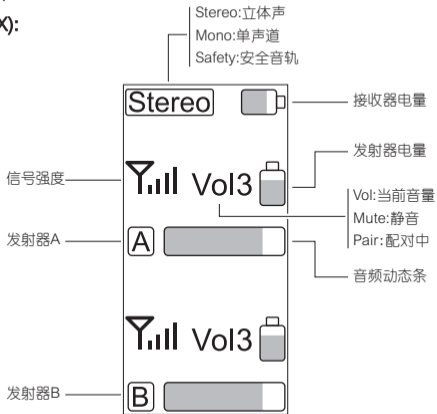

② 状态指示灯：未配对时蓝灯快闪，配对成功时蓝灯长亮，静音状态下亮红灯，降噪状态下亮绿灯

③ 背夹

④ 电源/静音按键：长按开关机，短按静音

⑤ 降噪/配对按键：短按开启/关闭降噪，长按配对

⑥ 充电触点

4 ⑦ USB充电接口

接收器(RX):

- ① 3.5mm TRS音频输出口
- ② 电源/模式切换按键：长按开关机，短按切换单声道/立体声/安全音轨
- ③ LCD显示屏
- ④ 背夹
- ⑤ USB充电/监听接口：插入USB-C耳机监听或连接充电宝/DC电源充电；通过一分二转接线同时连接3.5mm耳机监听和充电宝/DC电源充电

 为获得最佳监听效果，建议使用不带芯片的USB-C耳机进行监听

- ⑥ 音量调节/配对/屏幕翻转按键：短按调节A通道音量，长按翻转屏幕
- ⑦ 音量调节/配对/屏幕翻转按键：短按调节B通道音量，长按翻转屏幕
- ⑧ 充电触点

充电盒:

- ① 电量指示灯：共有四格电量，每格代表25%的充电盒电量
- ② 复位孔：如出现无法充电等异常现象，使用复位针插入复位孔即可重置
- ③ USB充电接口

发射器与接收器放入充电盒中自动关机，取出时自动开机。

屏幕显示

接收器(RX):

安装与使用方法

配对（出厂已默认配对，如遇特殊情况需重新配对可参考以下配对方法）

当两个发射器均未配对时，先将发射器，接收器全部开机，接收器亮屏状态下同时按住两个配对按键，待屏幕显示“PAIR”后，再分别长按两个发射器的配对按键，配对时发射器蓝灯快闪，配对完成后发射器蓝灯长亮，接收器屏幕显示发射器状态

当一个发射器未配对时，将已配对的发射器先行关机，参考上述步骤将未配对的发射器与接收器进行配对。配对完后再开启另一个已配对的发射器使用