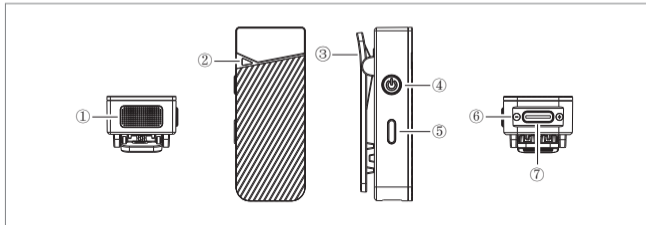

- ① 防风毛
- ② 3.5mm TRS-TRRS音频连接线
- ③ 3.5mm TRS-TRS音频连接线
- ④ 一分二监听/充电转接线
- ⑤ 三合一充电线
- ⑥ USB C-USB A充电线
- ⑦ 说明书
- ⑧ 保修卡

每一个型号的配件包括:

C1=①+②+③+④+⑤+⑦+⑧

C2=①x2+②+③+④+⑤+⑦+⑧

C3=①x2+②+③+④+⑥+⑦+⑧

部件介绍及说明

发射器(TX):

① 内置咪头