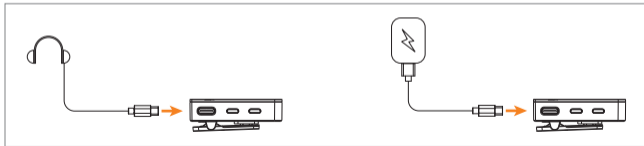

屏幕显示

接收器(RX):

安装与使用方法

配对（出厂已默认配对，如遇特殊情况需重新配对可参考以下配对方法）

当两个发射器均未配对时，先将发射器，接收器全部开机，接收器亮屏状态下同时按住两个配对按键，待屏幕显示“PAIR”后，再分别长按两个发射器的配对按键，配对时发射器蓝灯快闪，配对完成后发射器蓝灯长亮，接收器屏幕显示发射器状态

当一个发射器未配对时，将已配对的发射器先行关机，参考上述步骤将未配对的发射器与接收器进行配对。配对完后再开启另一个已配对的发射器使用

使用方法

1. 安装发射器

将发射器安装到衣领上，使内置麦克风指向音源方向

2. 安装接收器

连接相机

通过背夹把接收器夹到相机的热靴座固定；通过3.5mm TRS-TRS音频连接线连接接收器和相机

连接手机/电脑

通过3.5mm TRS-TRRS音频连接线和相关音频转接线连接接收器和手机/电脑，可根据个人需求选择是否进行监听（转接线请自行购买）

3. 监听/充电

方法一

连接USB-C耳机进行实时监听，或连接充电宝/DC电源给接收器充电

方法二

通过一分二监听/充电转接线连接3.5mm耳机进行实时监听，同时连接充电宝/DC电源给接收器充电

规格参数

无线类型	2.4GHz
天线	陶瓷天线
发射功率	10dBm
麦克风灵敏度	-32dB±2dB
麦克风指向性	全指向
麦克风频率响应	80Hz ~ 20kHz
系统信噪比	70dB
系统等效噪声	24dBA
最大声压级	110dB
动态范围	86dB
声音延迟	<20ms
电池类型	TX: 锂聚合物 140mAh 3.7V ; RX: 锂聚合物 230mAh 3.7V 充电盒: 锂聚合物 1400mAh 3.7V
充电时间	TX: 2小时; RX: 2小时; 充电盒: 2小时
续航时间	TX: 8小时; RX: 8小时; 充电盒: 2次
净重	TX: 13g; RX: 19g; 充电盒: 90g
尺寸	TX: 16x20x50mm; RX: 17x26x50mm; 充电盒: 31x63x80mm
工作温度	0℃ ~ 50℃
存储温度	-20℃ ~ 60℃