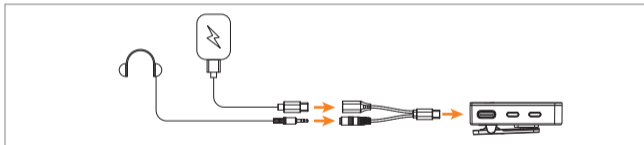

使用方法

1. 安装发射器

将发射器安装到衣领上，使内置麦克风指向音源方向

2. 安装接收器

连接相机

通过背夹把接收器夹到相机的热靴座固定；通过3.5mm TRS-TRS音频连接线连接接收器和相机

连接手机/电脑

通过3.5mm TRS-TRRS音频连接线和相关音频转接线连接接收器和手机/电脑，可根据个人需求选择是否进行监听（转接线请自行购买）

3. 监听/充电

方法一

连接USB-C耳机进行实时监听，或连接充电宝/DC电源给接收器充电

方法二

通过一分二监听/充电转接线连接3.5mm耳机进行实时监听，同时连接充电宝/DC电源给接收器充电

规格参数

无线类型	2.4GHz
天线	陶瓷天线
发射功率	10dBm
麦克风灵敏度	-32dB±2dB
麦克风指向性	全指向
麦克风频率响应	80Hz ~ 20kHz
系统信噪比	70dB
系统等效噪声	24dBA
最大声压级	110dB
动态范围	86dB
声音延迟	<20ms
电池类型	TX: 锂聚合物 140mAh 3.7V ; RX: 锂聚合物 230mAh 3.7V 充电盒: 锂聚合物 1400mAh 3.7V
充电时间	TX: 2小时; RX: 2小时; 充电盒: 2小时
续航时间	TX: 8小时; RX: 8小时; 充电盒: 2次
净重	TX: 13g; RX: 19g; 充电盒: 90g
尺寸	TX: 16x20x50mm; RX: 17x26x50mm; 充电盒: 31x63x80mm
工作温度	0℃ ~ 50℃
存储温度	-20℃ ~ 60℃