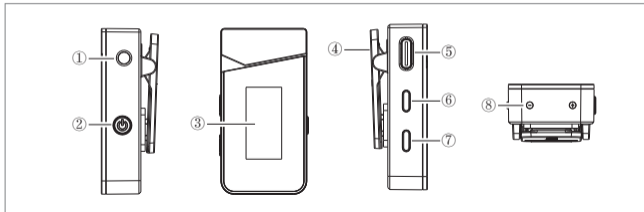

接收器(RX):

- ① 3.5mm TRS音频输出口
- ② 电源/模式切换按键：长按开关机，短按切换单声道/立体声/安全音轨
- ③ LCD显示屏
- ④ 背夹
- ⑤ USB充电/监听接口：插入USB-C耳机监听或连接充电宝/DC电源充电；通过一分二转接线同时连接3.5mm耳机监听和充电宝/DC电源充电

为获得最佳监听效果，建议使用不带芯片的USB-C耳机进行监听

- ⑥ 音量调节/配对/屏幕翻转按键：短按调节A通道音量，长按翻转屏幕
- ⑦ 音量调节/配对/屏幕翻转按键：短按调节B通道音量，长按翻转屏幕
- ⑧ 充电触点