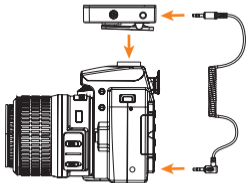

使用方法

1. 安装发射器

将发射器安装到衣领上，使内置麦克风指向音源方向

2. 安装接收器

连接相机

通过背夹把接收器夹到相机的热靴座固定；通过3.5mm TRS-TRS音频连接线连接接收器和相机

连接手机/电脑

通过3.5mm TRS-TRRS音频连接线和相关音频转接线连接接收器和手机/电脑，可根据个人需求选择是否进行监听（转接线请自行购买）