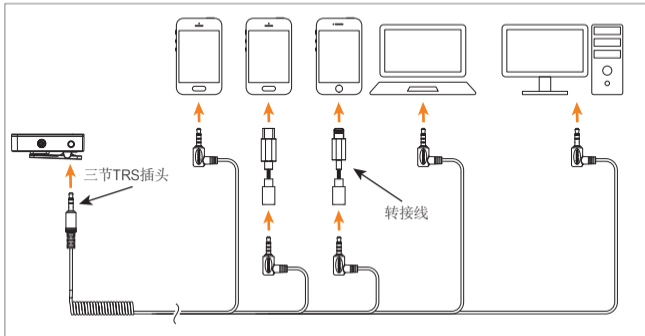

 为获得最佳监听效果，建议使用不带芯片的USB-C耳机进行监听

- ⑥ 音量调节/配对/屏幕翻转按键：短按调节A通道音量，长按翻转屏幕
- ⑦ 音量调节/配对/屏幕翻转按键：短按调节B通道音量，长按翻转屏幕
- ⑧ 充电触点

充电盒:

- ① 电量指示灯：共有四格电量，每格代表25%的充电盒电量
- ② 复位孔：如出现无法充电等异常现象，使用复位针插入复位孔即可重置
- ③ USB充电接口

发射器与接收器放入充电盒中自动关机，取出时自动开机。

屏幕显示

接收器(RX):

安装与使用方法

配对（出厂已默认配对，如遇特殊情况需重新配对可参考以下配对方法）

当两个发射器均未配对时，先将发射器，接收器全部开机，接收器亮屏状态下同时按住两个配对按键，待屏幕显示“PAIR”后，再分别长按两个发射器的配对按键，配对时发射器蓝灯快闪，配对完成后发射器蓝灯长亮，接收器屏幕显示发射器状态

当一个发射器未配对时，将已配对的发射器先行关机，参考上述步骤将未配对的发射器与接收器进行配对。配对完后再开启另一个已配对的发射器使用

使用方法

1. 安装发射器

将发射器安装到衣领上，使内置麦克风指向音源方向

2. 安装接收器

连接相机

通过背夹把接收器夹到相机的热靴座固定；通过3.5mm TRS-TRS音频连接线连接接收器和相机

连接手机/电脑

通过3.5mm TRS-TRRS音频连接线和相关音频转接线连接接收器和手机/电脑，可根据个人需求选择是否进行监听（转接线请自行购买）