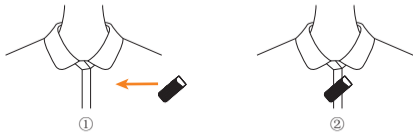

 为获得最佳监听效果，建议使用不带芯片的USB-C耳机进行监听

- ⑥ 音量调节/配对/屏幕翻转按键：短按调节A通道音量，长按翻转屏幕
- ⑦ 音量调节/配对/屏幕翻转按键：短按调节B通道音量，长按翻转屏幕
- ⑧ 充电触点

充电盒:

- ① 电量指示灯：共有四格电量，每格代表25%的充电盒电量
- ② 复位孔：如出现无法充电等异常现象，使用复位针插入复位孔即可重置
- ③ USB充电接口

发射器与接收器放入充电盒中自动关机，取出时自动开机。

屏幕显示

接收器(RX):

安装与使用方法

配对（出厂已默认配对，如遇特殊情况需重新配对可参考以下配对方法）

当两个发射器均未配对时，先将发射器，接收器全部开机，接收器亮屏状态下同时按住两个配对按键，待屏幕显示“PAIR”后，再分别长按两个发射器的配对按键，配对时发射器蓝灯快闪，配对完成后发射器蓝灯长亮，接收器屏幕显示发射器状态

当一个发射器未配对时，将已配对的发射器先行关机，参考上述步骤将未配对的发射器与接收器进行配对。配对完后再开启另一个已配对的发射器使用

使用方法

1. 安装发射器

将发射器安装到衣领上，使内置麦克风指向音源方向

2. 安装接收器

连接相机

通过背夹把接收器夹到相机的热靴座固定；通过3.5mm TRS-TRS音频连接线连接接收器和相机

连接手机/电脑

通过3.5mm TRS-TRRS音频连接线和相关音频转接线连接接收器和手机/电脑，可根据个人需求选择是否进行监听（转接线请自行购买）