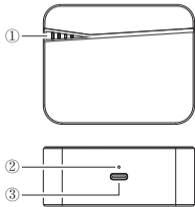

- ① 防风毛
- ② 3.5mm TRS-TRRS音频连接线
- ③ 3.5mm TRS-TRS音频连接线
- ④ 一分二监听/充电转接线
- ⑤ 三合一充电线
- ⑥ USB C-USB A充电线
- ⑦ 说明书
- ⑧ 保修卡

每一个型号的配件包括:

C1=①+②+③+④+⑤+⑦+⑧

C2=①x2+②+③+④+⑤+⑦+⑧

C3=①x2+②+③+④+⑥+⑦+⑧

部件介绍及说明

发射器(TX):

① 内置咪头

 为获得最佳监听效果，建议使用不带芯片的USB-C耳机进行监听

- ⑥ 音量调节/配对/屏幕翻转按键：短按调节A通道音量，长按翻转屏幕
- ⑦ 音量调节/配对/屏幕翻转按键：短按调节B通道音量，长按翻转屏幕
- ⑧ 充电触点

充电盒:

- ① 电量指示灯：共有四格电量，每格代表25%的充电盒电量
- ② 复位孔：如出现无法充电等异常现象，使用复位针插入复位孔即可重置
- ③ USB充电接口

发射器与接收器放入充电盒中自动关机，取出时自动开机。